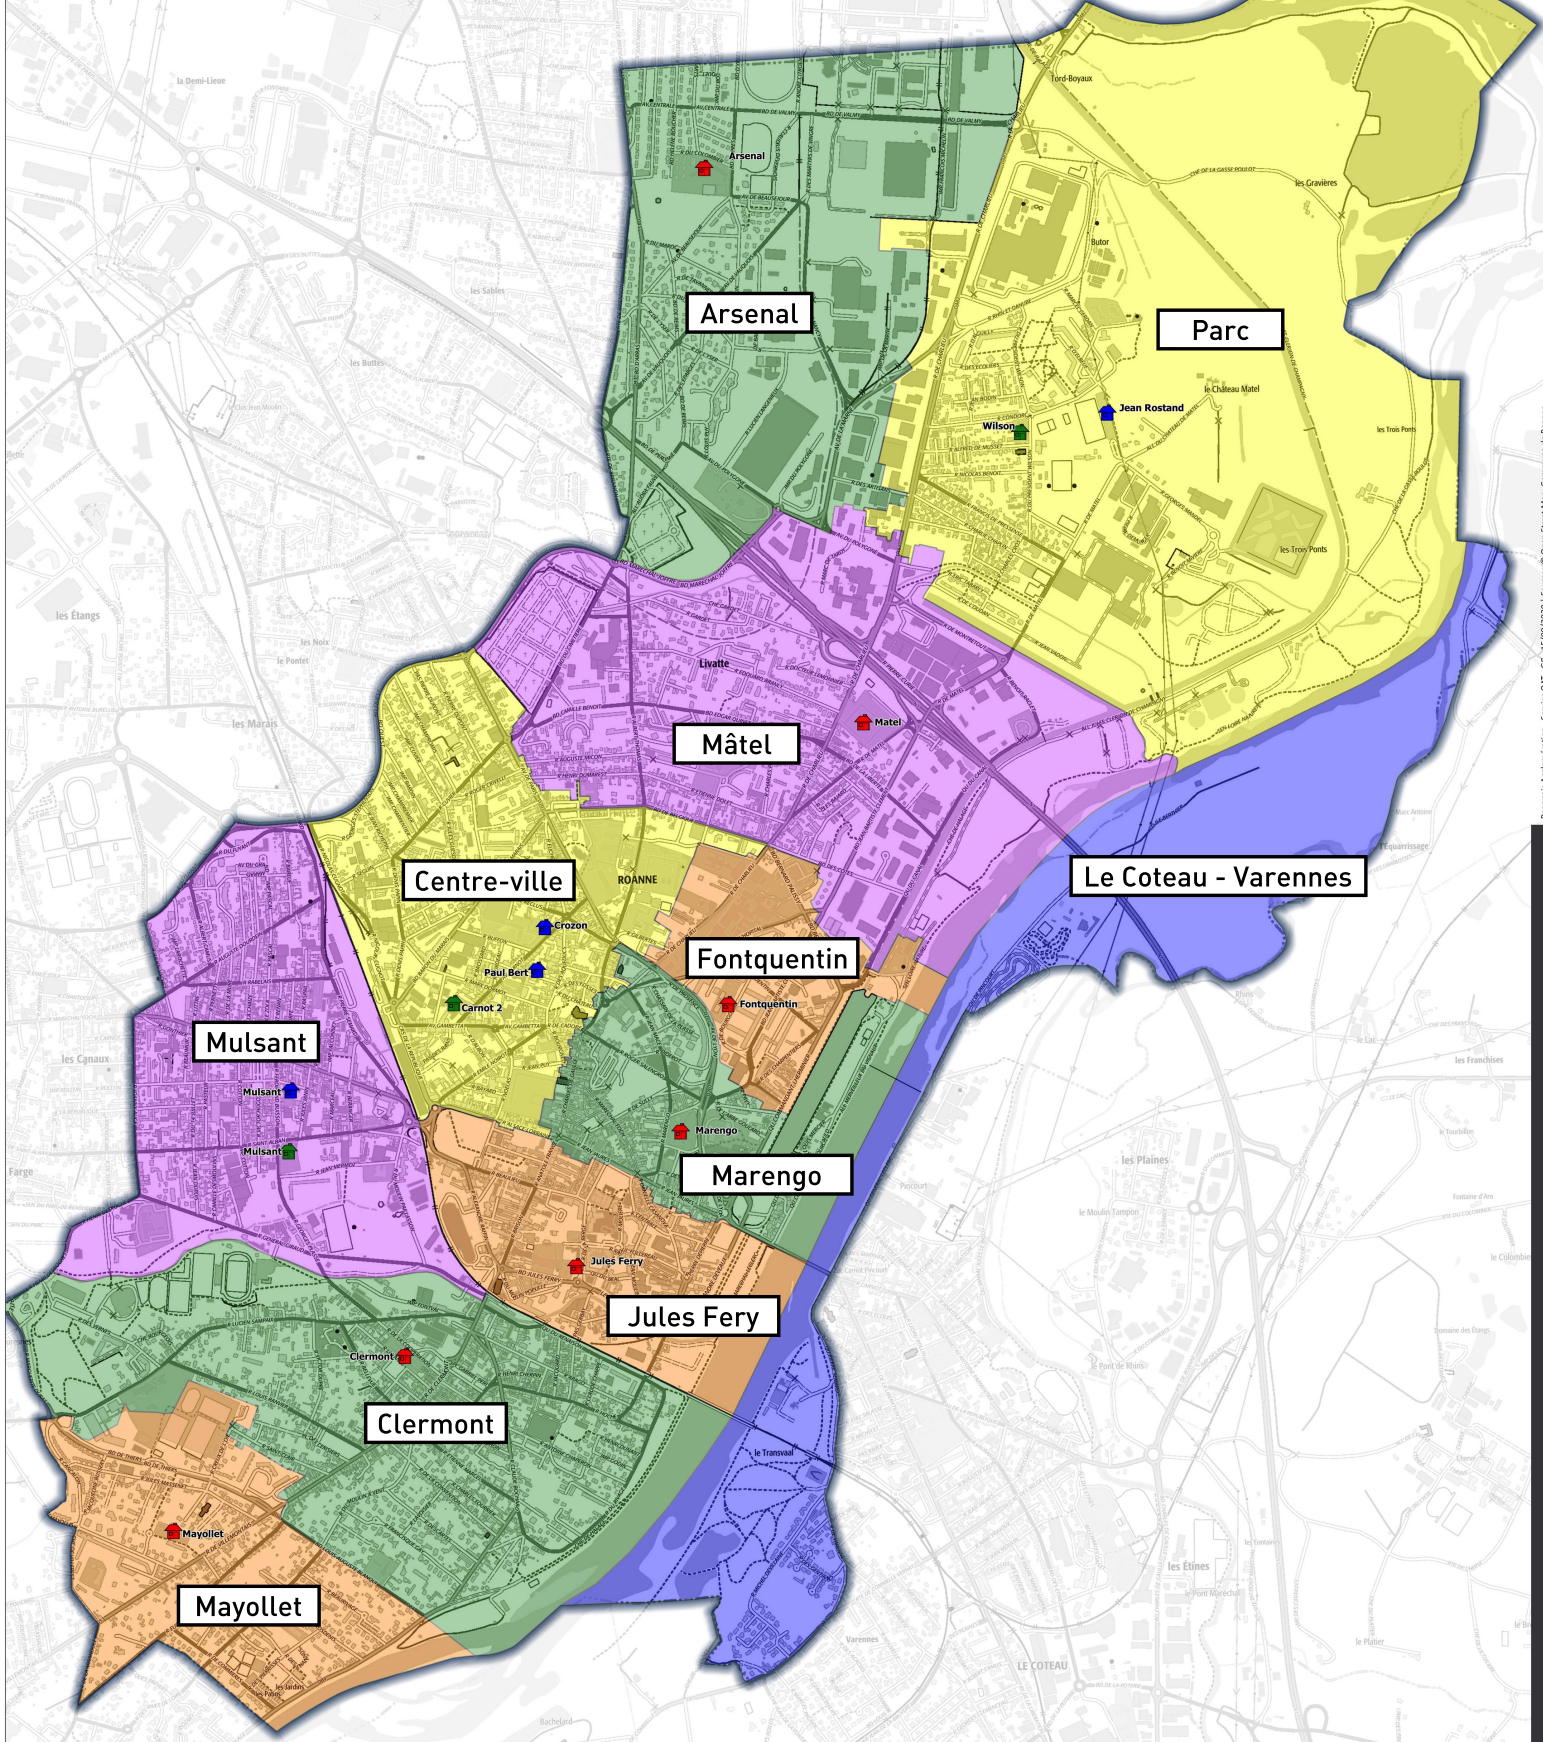

Répartition des écoles primaires et sectorisation sur la commune de Roanne

Année scolaire 2020-2021

Légende

Ecoles primaires 2020-2021 [14]

- Elémentaires [4]
- Maternelles [3]
- Groupes scolaires [7]