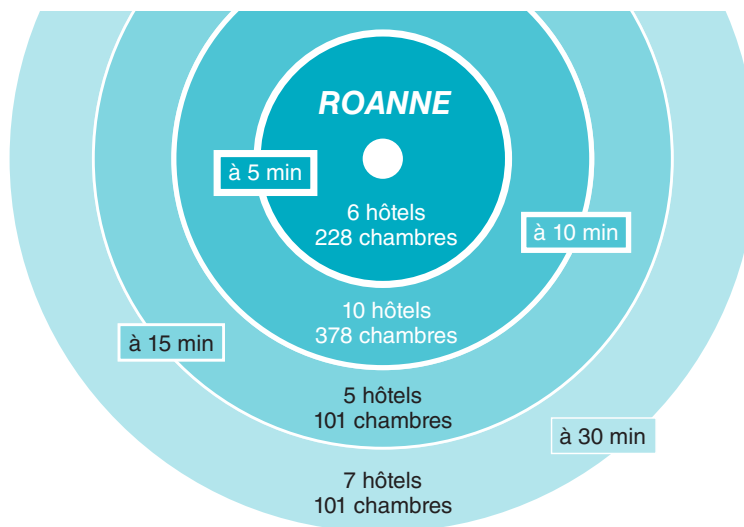

Nb de salles de réunion équipées : 3

Espace bien être par David Grand « Le Paradis du bien être »
Spa de France 5*

> Actuellement à moins de 20 minutes du golf

> A moins de 5 minutes en 2017 (installation en cours)

LA MAISON TROISGROS *****

Place Jean Troisgros 42300 Roanne - Classement 5 étoiles, Relais et châteaux

Capacité de l'établissement : 16 chambres

Services proposés sur place : Massages & Restauration

Équipements au sein de l'hébergement : Salle de sport, ascenseur, climatisation, restaurant, sauna, solarium, jardin, parking privé, garage, garage privé, mini-bar, climatisation, accès internet privatif, accès internet wifi câble satellite, télévision, téléphone

HÔTE DE STANDING

Avec 28 établissements classés jusqu'à 5 étoiles dans un rayon de 30 km autour de Roanne, l'offre hôtelière est parfaitement adaptée aux exigences de l'accueil de manifestations d'envergure.