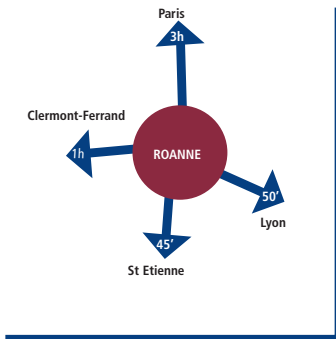

Roanne à 50 minutes de Lyon, Saint-Etienne et Clermont-Ferrand par la route

ROANNE, ESCALE INCONTOURNABLE

L'aéroport de Roanne rassemble tous les services et espaces nécessaires pour votre séjour.

En lien avec Roannais Tourisme, l'aéroport de Roanne peut organiser votre séjour de A à Z. Doté de hangars de passage, d'un atelier de maintenance aéronautique, d'AVGAS et de JET A1, d'un service AFIS et d'un service Incendie ainsi que prochainement d'un restaurant sur site, l'aéroport de Roanne est le lieu incontournable du département.

VENIR À L'AÉROPORT

L'AÉROPORT DE ROANNE SUR L'AXE IDÉAL

Avec ses infrastructures routières et ferroviaires, Roanne est idéalement placé à moins d'une heure de l'entrée de Lyon et St-Étienne, à peine plus de Clermont et 3h de Paris.