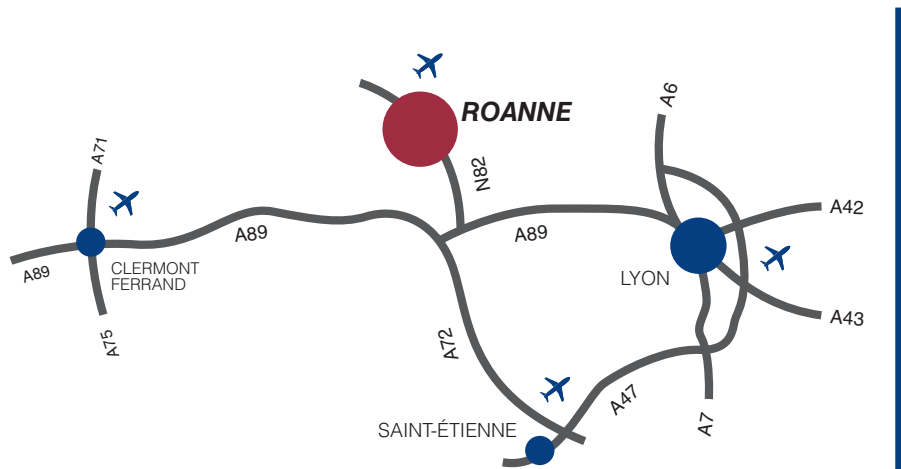

Roanne à 50 minutes de Lyon, Saint-Etienne et Clermont-Ferrand par la route

ROANNE, ESCALE INCONTOURNABLE

L'aéroport de Roanne rassemble tous les services et espaces nécessaires pour votre séjour.

En lien avec Roannais Tourisme, l'aéroport de Roanne peut organiser votre séjour de A à Z. Doté de hangars de passage, d'un atelier de maintenance aéronautique, d'AVGAS et de JET A1, d'un service AFIS et d'un service Incendie ainsi que prochainement d'un restaurant sur site, l'aéroport de Roanne est le lieu incontournable du département.

VENIR À L'AÉROPORT

L'AÉROPORT DE ROANNE SUR L'AXE IDÉAL

Avec ses infrastructures routières et ferroviaires, Roanne est idéalement placé à moins d'une heure de l'entrée de Lyon et St-Étienne, à peine plus de Clermont et 3h de Paris.

50min
de Lyon

2h45
des Alpes

2h45
de la Méditerranée

1 aéroport
international
à moins d'1h30

2 aéroports
nationaux
à moins d'1h

1 aérodrome
sur le territoire
roannais

des trains toutes les
23min
à destination de Lyon,
St-Étienne ou
Clermont-Ferrand